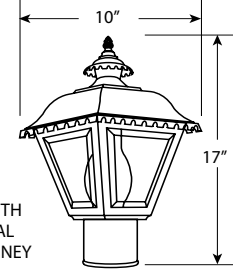

**PFT271**

SHOWN WITH OPTIONAL GLASS CHIMNEY

SHOWN WITH OPTIONAL GLASS CHIMNEY

**PFT171**

SHOWN WITH OPTIONAL GLASS CHIMNEY

EXTENDS: 10 1/4" HCMT: 15"