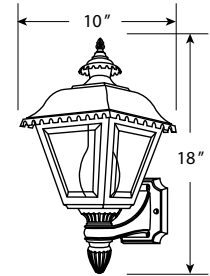

**PFT271**

SHOWN WITH OPTIONAL GLASS CHIMNEY

SHOWN WITH OPTIONAL GLASS CHIMNEY

**PFT171**

SHOWN WITH OPTIONAL GLASS CHIMNEY

EXTENDS: 10 1/4" HCMT: 15"